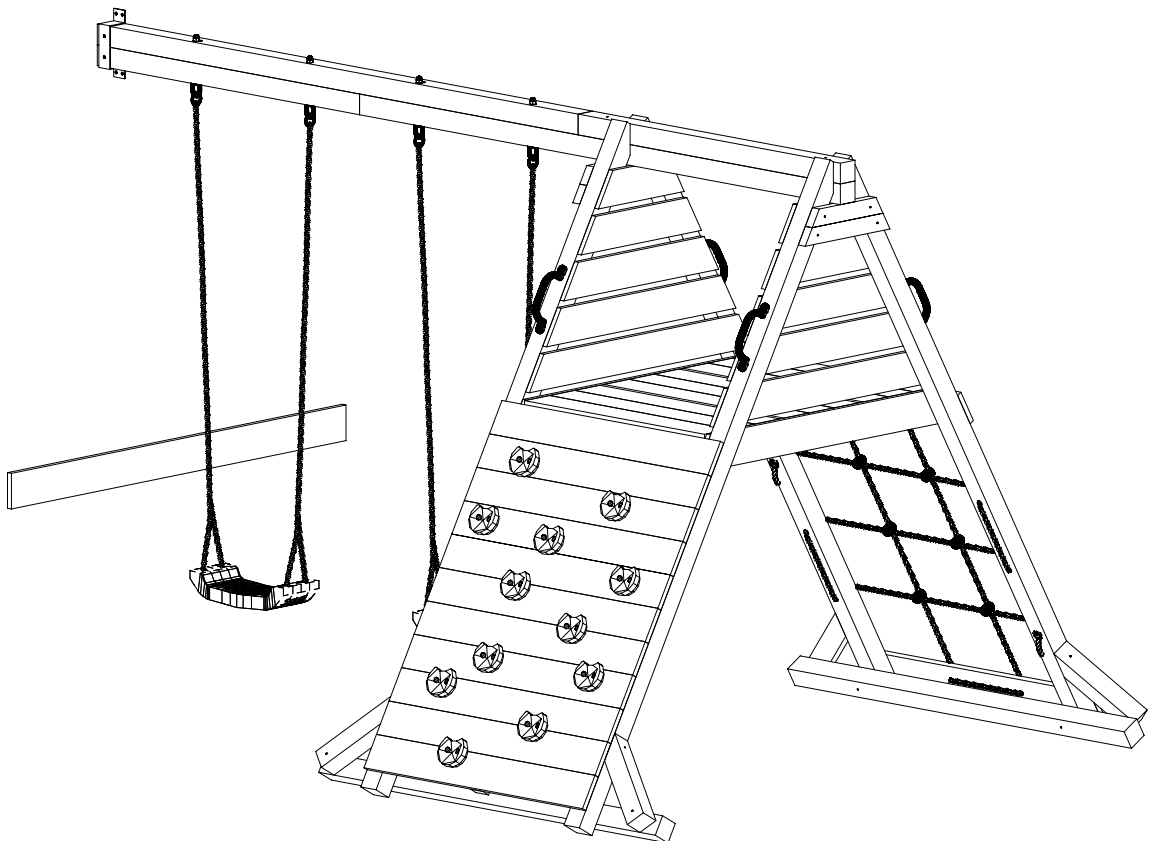

## MONTAGEANLEITUNG

### ACHTUNG!

Nur für den Heimgebrauch.  
Nur für den externen Gebrauch bestimmt.  
Geeignet für Kinder ab 3 Jahren.  
Gefahr des Herunterfallens und/oder Aufschlagens.  
Maximales Benutzergewicht: bis zu 50 kg.  
Maximale Anzahl von Benutzern, die sich gleichzeitig auf dem Klettergerüst aufhalten dürfen: 7.